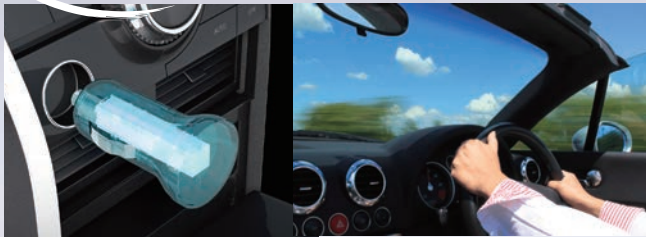

快適な走り。 さわやかな車内空間。

車の電源ソケットに
差し込むだけで！

HP®
HORSE POWER
Queen

New ceramic stabilizer
Produced by shinshuyaki inc.
made in japan

JAPAN
SHINSHUYAKI®

お客様の声
VOICE

- 静電気が減少した
- 馬力感が出て坂道を走る時楽になった
- 長時間運転していても疲れにくくなった
- エアコンの効きが良くなった
- 快適なドライブになった
- 運転中のイライラが減少した
- ハンドルやアクセルが軽くなった
- 排気ガス・車内のニオイが減少した
- 燃費が良くなった

拡張ソケットに
取付ける事もOK

613
ホースパワーQueen
価格:16,500円(税込)

- サイズ:直径28×長さ55(mm)本体のみ
- 本体樹脂:ポリカーボネート(PC)
- 陶器■プラグ:スチール

ガンマプラスのカータイプ

※電源ソケットへは最後までしっかり挿入してください。

大学研究機関等で
安全性の検証

人にやさしい
各種臨床データにて安全性を確認。科学的分析の結果、
運転中の快適性の向上を確認。