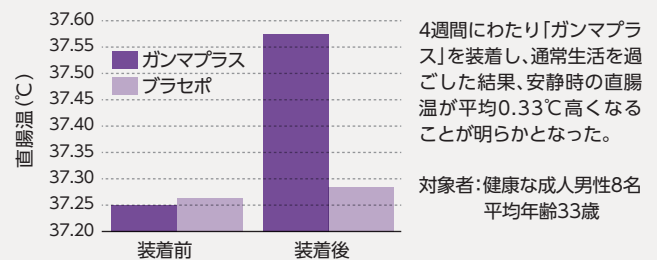

「ガンマプラス」装着における直腸温の変化

冷蔵庫、エアコンの温度設定の見直しを！

取付け後は、冷蔵庫内が冷えすぎるため、豆腐などが凍る場合もあります。冷蔵庫やエアコン、ホットカーペット等の温度設定を見直してください。使用機器、機種や外気温によって温度等の変動値は異なる場合がありますので、ご了承ください。

電気用品、安全基準に関して

一般財団法人 電気安全環境研究所 (JET) での判断で本製品は「電気用品」では無く「電気用品非対象」となりますが、電気用品安全法とトラッキング対策についての基準は満たしております。

株式会社 森修焼 〒434-0015 静岡県浜松市浜北区区呂1930-1

お客様相談室 053-580-3886

<http://www.shinshuyaki.com>

●本製品は電化製品ではありませんので、明かりがついたり、熱くなったりすることはありません。電気代もかかりません。●素材が天然石なので効果に期限はありません。●掲載商品の色、及び寸法が多少実物と異なる場合がありますので、ご了承ください。●やむを得ない事情により、記載価格及び商品仕様の一部を予告なしに変更する場合がありますので、ご了承ください。

gamma PLUS®

- ■サイズ: 縦28×横50×高さ30(mm)本体のみ
- ■本体樹脂: ポリカーボネート(PC)
- ■陶器
- ■プラグ: 黄銅